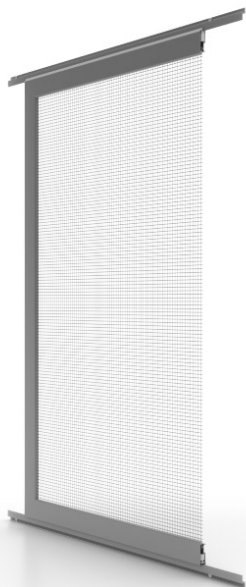

# Slider

- ✓ Telaio: alluminio estruso
- ✓ Rete: fibra di vetro / PVC (standard)
- ✓ Larghezza: fino a 150 cm
- ✓ Altezza: fino a 250 cm
- ✓ Guarnizioni a spazzola su tutto il perimetro
- ✓ Possibilità di utilizzare reti speciali
- ✓ Verniciatura dei profili in tutti i colori RAL

La zanzariera scorrevole Slider è montata su binari che possono essere all'altezza del pavimento, senza soglia. Questo lo rende il complemento ideale per i sistemi di porte scorrevoli senza soglia.

Con due pannelli scorrevoli è possibile coprire una superficie fino a 400 cm di larghezza. La rigidità di queste strutture di grandi dimensioni è assicurata dall'angolo interno in alluminio bloccato. Le guarnizioni a spazzola lungo tutto il perimetro contribuiscono a garantire la tenuta.

Una caratteristica distintiva della zanzariera è l'utilizzo di un profilo estetico liscio, arrotondato all'esterno. Può essere verniciato a polvere in tutti i colori RAL.