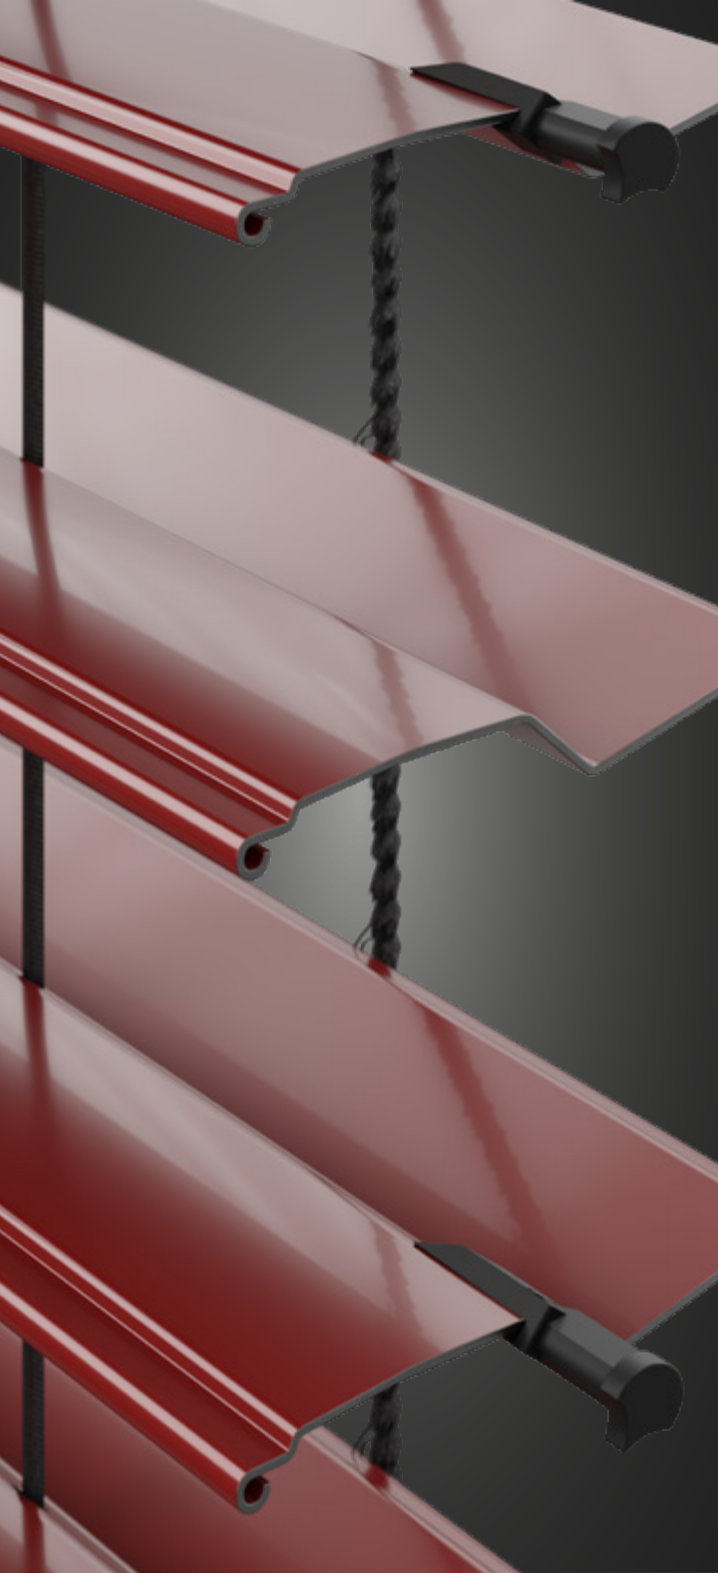

**OKO
OKNA**

COLORAZIONE DELLE LAMELLE

PER FRANGISOLE

Tipo di lamella

C-65

Forma del profilo della lamella

Il colore e la texture effettivi della finitura possono differire da quelli presentati nella panoramica.

Tipo di lamella

C-80

Forma del profilo della lamella

Il colore e la texture effettivi della finitura possono differire da quelli presentati nella panoramica.

Tipo di lamella

C-80F

Forma del profilo della lamella

Il colore e la texture effettivi della finitura possono differire da quelli presentati nella panoramica.

Tipo di lamella

Z-70

Forma del profilo della lamella

Il colore e la texture effettivi della finitura possono differire da quelli presentati nella panoramica.

Tipo di lamella

Z-90

Forma del profilo della lamella

Il colore e la texture effettivi della finitura possono differire da quelli presentati nella panoramica.

07.11.2024

Eko-Okna S.A.
ul. Spacerowa 4
47-480 Kornice