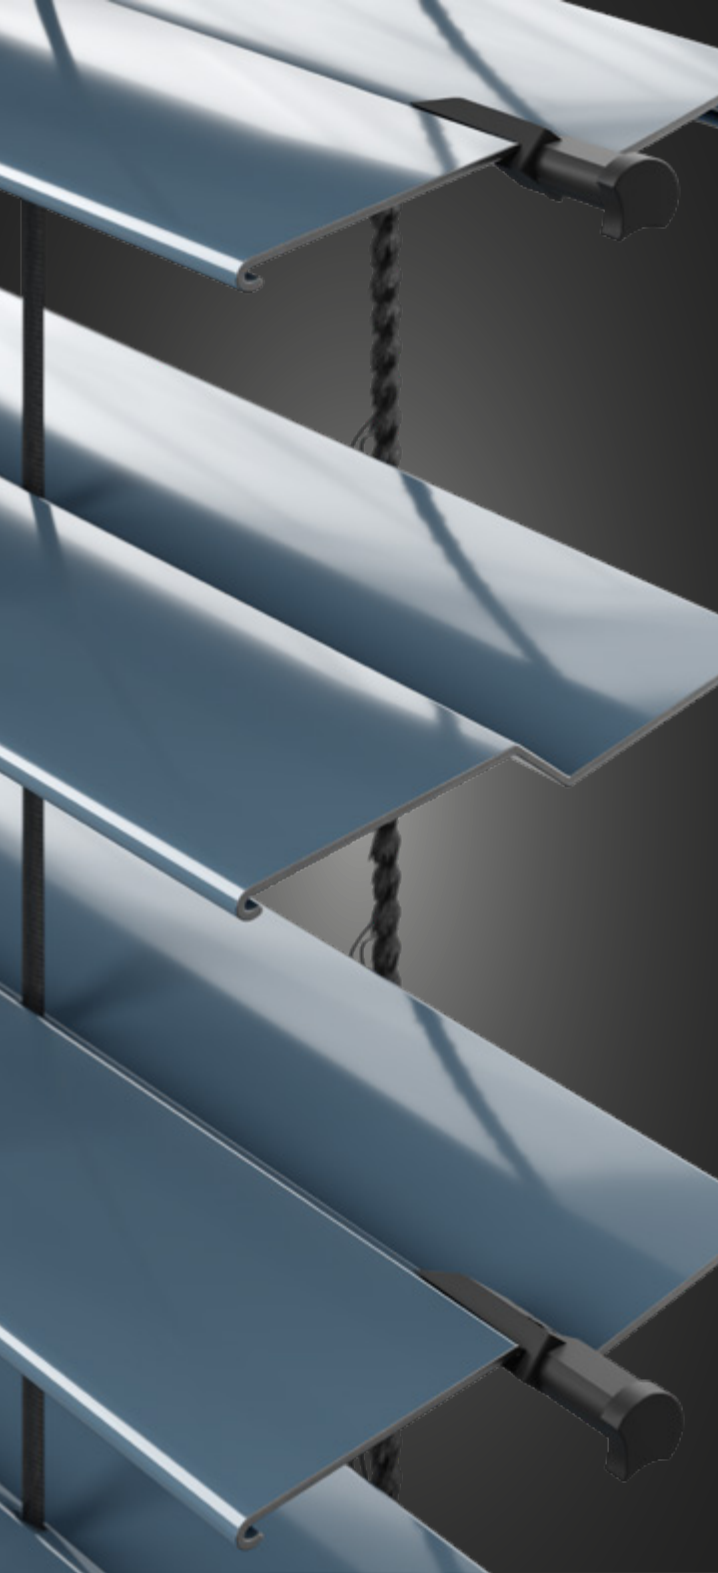

**OKO
OKNA**

COLORAZIONE DELLE LAMELLE

PER FRANGISOLE

Tipo di lamella

C-65

Forma del profilo della lamella

Il colore e la texture effettivi della finitura possono differire da quelli presentati nella panoramica.

Tipo di lamella

C-80

Forma del profilo della lamella

Il colore e la texture effettivi della finitura possono differire da quelli presentati nella panoramica.

Tipo di lamella

C-80F

Forma del profilo della lamella

Il colore e la texture effettivi della finitura possono differire da quelli presentati nella panoramica.

Tipo di lamella

Z-70

Forma del profilo della lamella

Il colore e la texture effettivi della finitura possono differire da quelli presentati nella panoramica.

Tipo di lamella

Z-90

Forma del profilo della lamella

Il colore e la texture effettivi della finitura possono differire da quelli presentati nella panoramica.

07.11.2024

Eko-Okna S.A.
ul. Spacerowa 4
47-480 Kornice