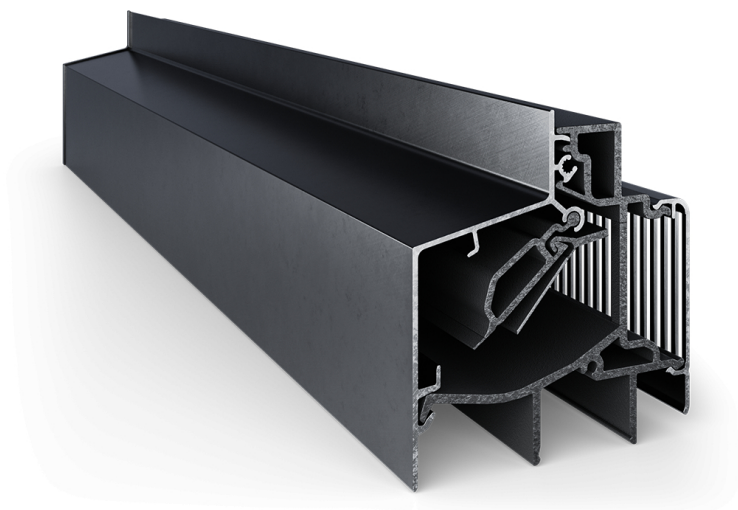

Aeratore: Variavent

- ✓ Aeratore a pressione in alluminio adatto per l'installazione su unità vetro con una larghezza di 20, 24, 28, 32, 36, 40, 44 mm
- ✓ Può essere chiuso manualmente tramite una leva aggiuntiva
- ✓ Flusso d'aria a 10 Pa: 52 m³/h/m
- ✓ Attenuazione acustica: Dn,e,w = 27 dB (aperto), 43 dB (chiuso)