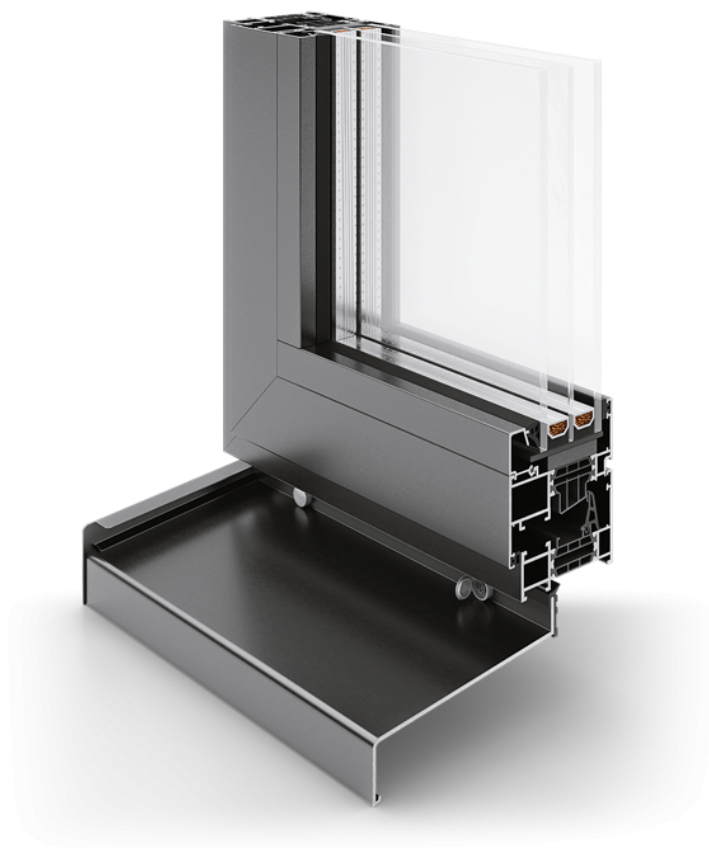

# Davanzali in alluminio Classic

✓ Davanzale esterno

✓ Realizzato in alluminio estruso

✓ Progettato per finestre in PVC, alluminio e legno, nonché per finestre con coperture in alluminio

✓ Forma angolare del profilo

FINESTRE

ACCESSORI