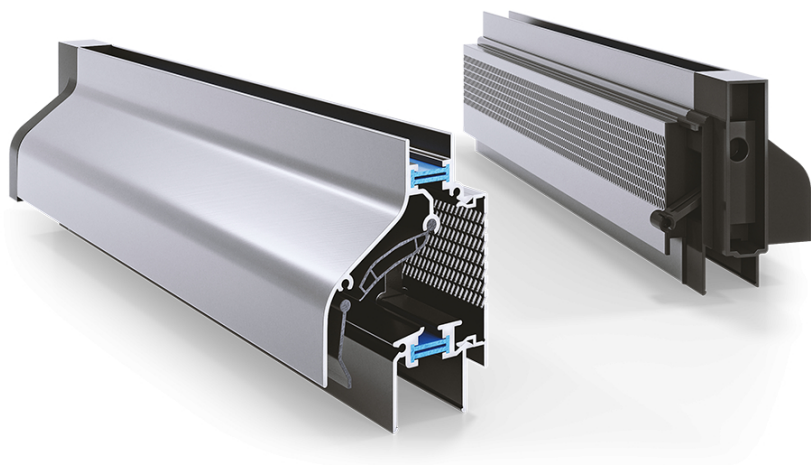

Aeratore: di pressione DucoKlep 80 SR

✓ Da montare sul vetro della finestra o in una zona separata della finestra tra le traverse

✓ Valvola d'aria con grado di apertura regolabile tramite leve manuali

✓ Dotata di isolante termico in sezione e zanzariera perforata contro gli insetti

✓ Spessore massimo del vetro: 48 mm

✓ Altezza massima d'installazione: 20 m

✓ Flusso d'aria a 10 Pa: 56,3 m³/h/m

FINESTRE

ACCESSORI